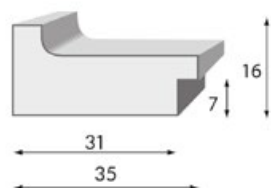

10x15 | 13x18

15x21 | 18x24

21x30 | 30x40

40x50

MALMO

MALAGA

Malaga AD & AA

COLOR YOUR LIFE

Add the touch of color to your place!

Standard sizes (cm)

10x15 | 13x18

15x21 | 18x24

21x30 | 30x40

40x50

MALAGA

VENEZIA