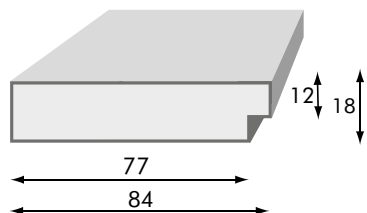

see sizes and design variants

69x95 cm

LFO1 • JAKE • 69X95

LFO2 • HARRY • 69X95

60x150 cm

LFO4 • WILLIAM • 60X150

LFO5 • CONNOR • 60X150

LFO6 • JACOB • 60X150

new format
56x148 cm

new colors

moulding

174

Jyvaskyla
m

56x148 cm

LINCOLN AK 37X142

MIRROR
LINCOLN
37x142 cm

profile
dimensions

MIRROR
MARBELLA AK
37x132 cm

profile
dimensions

STANDING MIRROR
VIENNA AB
42x147 cm

VIENNA AB 42X147

VIENNA
AB

STANDING MIRROR
LISBOA
42x147 cm

LISBOA AU 42X147

LISBOA
AU

LISBOA
AG

STANDING MIRROR
FLORENCE AU
46x146 cm

profile dimensions

FLORENCE
AU

SICILIA AK 46X146

STANDING MIRROR
SICILIA
46x146 cm

Sicilia
AD