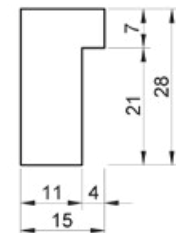

new format
56x148 cm

new colors

moulding

174

Jyvaskyla
m

56x148 cm

LINCOLN AK 37X142

MIRROR
LINCOLN
37x142 cm

profile dimensions

LYON AG 47X147

MIRROR
LYON AG
47x147 cm

LYON

PARIS AF 47X147

PARIS

MIRROR
PARIS
47x147 cm

PARIS
AB

PARIS
AF

PARIS
AK

FLORIDA JG 32X122

FLORIDA

MIRROR
FLORIDA
32x122 cm

profile dimensions

LAHTI AA 47x127

MIRROR
LAHTI
L 47x127 cm

profile
dimensions

MIRROR
MARBELLA AK
37x132 cm

profile
dimensions

STANDING MIRROR
VIENNA AB
42x147 cm

VIENNA AB 42X147

VIENNA
AB

STANDING MIRROR
LISBOA
42x147 cm

LISBOA AU 42X147