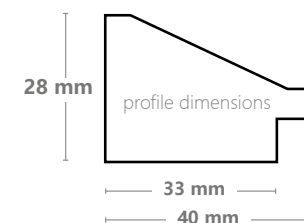

new format
56x148 cm

new colors

moulding

174

Jyvaskyla
m

56x148 cm

LINCOLN AK 37X142

MIRROR
LINCOLN
37x142 cm

profile dimensions

LYON AG 47X147

MIRROR
LYON AG
47x147 cm

LYON

PARIS AF 47X147

PARIS

MIRROR
PARIS
47x147 cm

PARIS
AB

PARIS
AF

PARIS
AK

FLORIDA JG 32X122

FLORIDA

MIRROR
FLORIDA
32x122 cm

profile dimensions

LAHTI AA 47x127

MIRROR
LAHTI
L 47x127 cm

profile
dimensions

MIRROR
MARBELLA AK
37x132 cm

profile
dimensions

STANDING MIRROR
VIENNA AB
42x147 cm

VIENNA AB 42X147

VIENNA
AB

STANDING MIRROR
LISBOA
42x147 cm

LISBOA AU 42X147