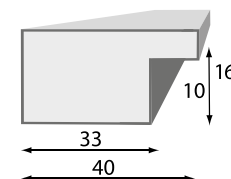

PARIS
AF

PARIS
AK

FLORIDA JG 32X122

FLORIDA

MIRROR
FLORIDA
32x122 cm

profile dimensions

LAHTI AA 47x127

MIRROR
LAHTI
L 47x127 cm

MIRROR

CANNES AU

47x127 cm

CANNES

181

profile dimensions

JYVASKYLA AP 60X148

JYVÄSKYLÄ

L 60x148 cm

JYVASKYLA JF 60X86

JYVÄSKYLÄ

S 60x86 cm

NEW

Jyvaskyla
JG

Jyvaskyla
AA

NEW

profile
dimensions

MIRROR
MARBELLA AK
37x132 cm

profile
dimensions

STANDING MIRROR
VIENNA AB
42x147 cm

VIENNA AB 42X147

VIENNA
AB

STANDING MIRROR
LISBOA
42x147 cm

LISBOA AU 42X147