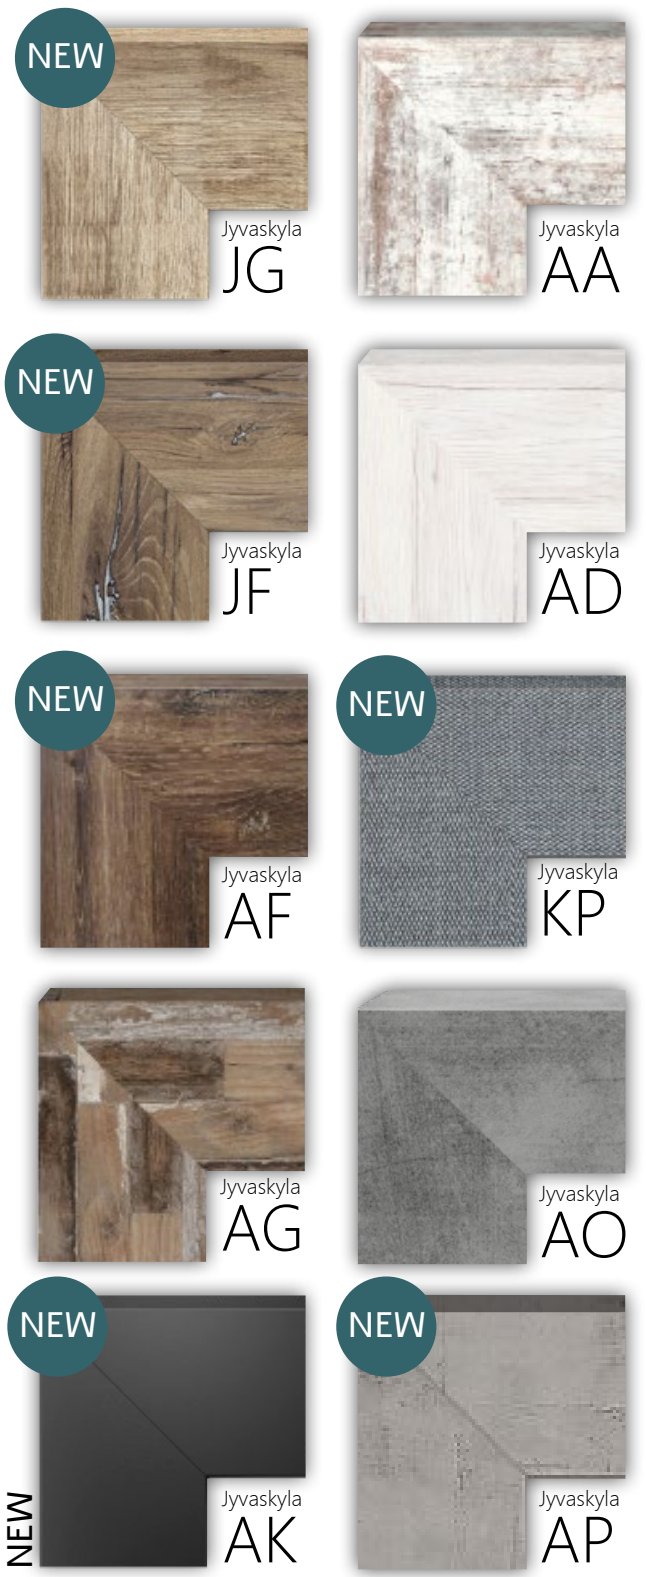

MIRROR

CANNES AU

47x127 cm

CANNES

181

profile dimensions

JYVASKYLA AP 60X148

JYVÄSKYLÄ

L 60x148 cm

JYVASKYLA JF 60X86

JYVÄSKYLÄ

S 60x86 cm

NEW

Jyvaskyla
JG

Jyvaskyla
AA

NEW