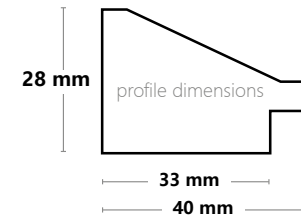

new format
56x148 cm

new colors

moulding

174

Jyvaskyla
m

56x148 cm

LINCOLN AK 37X142

MIRROR
LINCOLN
37x142 cm

profile dimensions

LYON AG 47X147

MIRROR
LYON AG
47x147 cm

LYON

PARIS AF 47X147

PARIS

MIRROR
PARIS
47x147 cm

PARIS
AB

PARIS
AF

PARIS
AK

FLORIDA JG 32X122

FLORIDA

MIRROR
FLORIDA
32x122 cm

profile dimensions

LAHTI AA 47x127

MIRROR
LAHTI
L 47x127 cm

profile
dimensions

MIRROR
MARBELLA AK
37x132 cm

profile
dimensions

STANDING MIRROR
VIENNA AB
42x147 cm

VIENNA AB 42X147

VIENNA
AB

STANDING MIRROR
LISBOA
42x147 cm

LISBOA AU 42X147