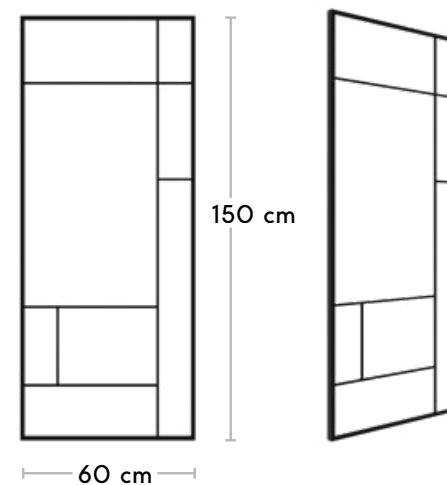

see sizes and design variants

69x95 cm

LFO1 • JAKE • 69X95

LFO2 • HARRY • 69X95

60x150 cm

LFO4 • WILLIAM • 60X150

LFO5 • CONNOR • 60X150

LFO6 • JACOB • 60X150

new format
56x148 cm

new colors

moulding

174

Jyvaskyla
m

56x148 cm

LINCOLN AK 37X142

MIRROR
LINCOLN
37x142 cm

profile
dimensions

MIRROR
MARBELLA AK
37x132 cm

profile
dimensions

STANDING MIRROR
VIENNA AB
42x147 cm

VIENNA AB 42X147

VIENNA
AB

STANDING MIRROR
LISBOA
42x147 cm

LISBOA AU 42X147

LISBOA
AU

LISBOA
AG

STANDING MIRROR
FLORENCE AU
46x146 cm

profile dimensions

FLORENCE
AU

SICILIA AK 46X146

STANDING MIRROR
SICILIA
46x146 cm

Sicilia
AD