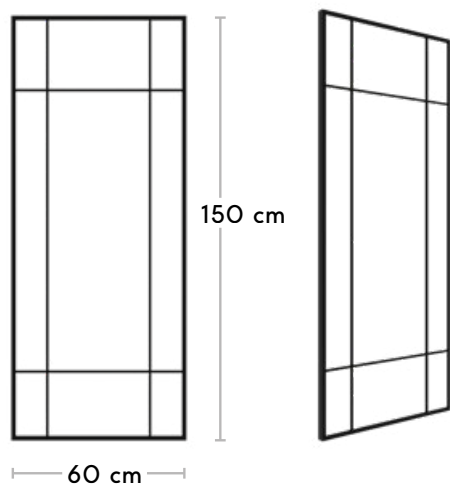

see sizes and design variants

69x95 cm

LFO1 • JAKE • 69X95

LFO2 • HARRY • 69X95

60x150 cm

LFO4 • WILLIAM • 60X150

LFO5 • CONNOR • 60X150

LFO6 • JACOB • 60X150

new format
56x148 cm

new colors

moulding

174

Jyvaskyla
m

56x148 cm

LINCOLN AK 37X142

MIRROR
LINCOLN
37x142 cm

profile
dimensions

MIRROR
MARBELLA AK
37x132 cm

profile
dimensions

STANDING MIRROR
VIENNA AB
42x147 cm

VIENNA AB 42X147

VIENNA
AB

STANDING MIRROR
LISBOA
42x147 cm

LISBOA AU 42X147

LISBOA
AU

LISBOA
AG

STANDING MIRROR
FLORENCE AU
46x146 cm

profile dimensions

FLORENCE
AU

SICILIA AK 46X146

STANDING MIRROR
SICILIA
46x146 cm

Sicilia
AD