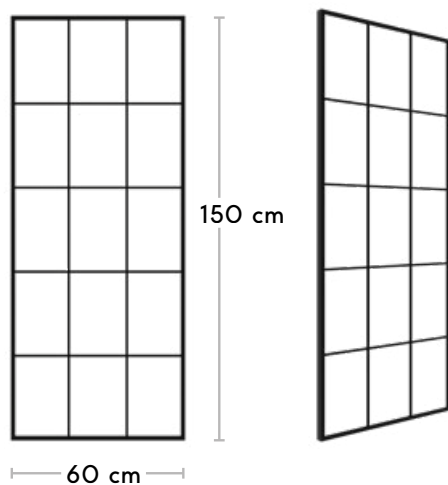

see sizes and design variants

69x95 cm

LFO1 • JAKE • 69X95

LFO2 • HARRY • 69X95

60x150 cm

LFO4 • WILLIAM • 60X150

LFO5 • CONNOR • 60X150

LFO6 • JACOB • 60X150

new format
56x148 cm

new colors

moulding

174

Jyvaskyla
m

56x148 cm

LINCOLN AK 37X142

MIRROR
LINCOLN
37x142 cm

profile
dimensions

MIRROR
MARBELLA AK
37x132 cm

profile
dimensions

STANDING MIRROR
VIENNA AB
42x147 cm

VIENNA AB 42X147

VIENNA
AB

STANDING MIRROR
LISBOA
42x147 cm

LISBOA AU 42X147

LISBOA
AU

LISBOA
AG

STANDING MIRROR
FLORENCE AU
46x146 cm

profile dimensions

FLORENCE
AU

SICILIA AK 46X146

STANDING MIRROR
SICILIA
46x146 cm

Sicilia
AD