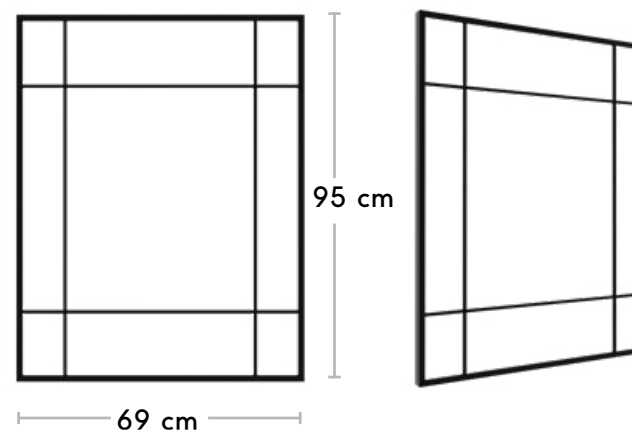

see sizes and design variants

69x95 cm

LFO1 • JAKE • 69X95

LFO2 • HARRY • 69X95

60x150 cm

LFO4 • WILLIAM • 60X150

LFO5 • CONNOR • 60X150

LFO6 • JACOB • 60X150

new format
56x148 cm

new colors

moulding

174

Jyvaskyla
m

56x148 cm

LINCOLN AK 37X142

MIRROR
LINCOLN
37x142 cm

profile
dimensions

MIRROR
MARBELLA AK
37x132 cm

profile
dimensions

STANDING MIRROR
VIENNA AB
42x147 cm

VIENNA AB 42X147

VIENNA
AB

STANDING MIRROR
LISBOA
42x147 cm

LISBOA AU 42X147

LISBOA
AU

LISBOA
AG

STANDING MIRROR
FLORENCE AU
46x146 cm

profile dimensions

FLORENCE
AU

SICILIA AK 46X146

STANDING MIRROR
SICILIA
46x146 cm

Sicilia
AD