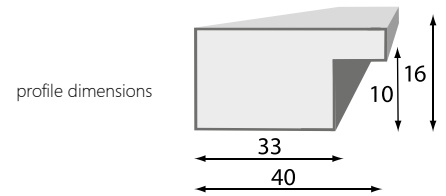

profile dimensions

LYON AG 47X147

MIRROR
LYON AG
47x147 cm

LYON

PARIS AF 47X147

PARIS

MIRROR
PARIS
47x147 cm

PARIS
AB

PARIS
AF

PARIS
AK

FLORIDA JG 32X122

FLORIDA

MIRROR
FLORIDA
32x122 cm

profile dimensions

LAHTI AA 47x127

MIRROR
LAHTI
L 47x127 cm