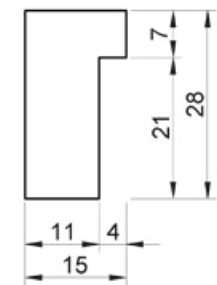

profile dimensions

LYON AG 47X147

MIRROR
LYON AG
47x147 cm

LYON

PARIS AF 47X147

PARIS

MIRROR
PARIS
47x147 cm

PARIS
AB

PARIS
AF

PARIS
AK

FLORIDA JG 32X122

FLORIDA

MIRROR
FLORIDA
32x122 cm

profile dimensions

LAHTI AA 47x127

MIRROR
LAHTI
L 47x127 cm

profile
dimensions

MIRROR
MARBELLA AK
37x132 cm

profile
dimensions

STANDING MIRROR
VIENNA AB
42x147 cm

VIENNA AB 42X147

VIENNA
AB

STANDING MIRROR
LISBOA
42x147 cm

LISBOA AU 42X147

LISBOA
AU

LISBOA
AG

STANDING MIRROR
FLORENCE AU
46x146 cm

profile dimensions

FLORENCE
AU

SICILIA AK 46X146

STANDING MIRROR
SICILIA
46x146 cm

Sicilia
AD