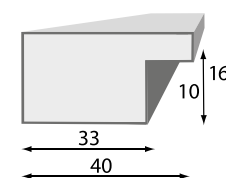

profile
dimensions

MIRROR
MARBELLA AK
37x132 cm

profile
dimensions

STANDING MIRROR
VIENNA AB
42x147 cm

VIENNA AB 42X147

VIENNA
AB

STANDING MIRROR
LISBOA
42x147 cm

LISBOA AU 42X147

LISBOA
AU

LISBOA
AG

STANDING MIRROR
FLORENCE AU
46x146 cm

profile dimensions

FLORENCE
AU

SICILIA AK 46X146

STANDING MIRROR
SICILIA
46x146 cm

Sicilia
AD