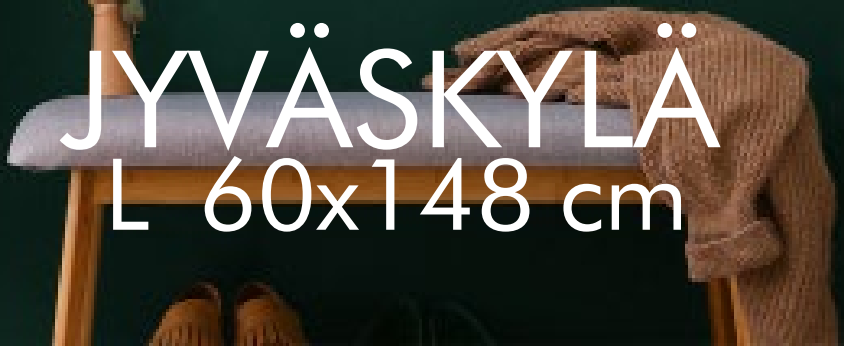

MIRROR

CANNES AU

47x127 cm

CANNES

181

profile dimensions

JYVASKYLA AP 60X148

JYVÄSKYLÄ

L 60x148 cm

JYVASKYLA JF 60X86

JYVÄSKYLÄ

S 60x86 cm

NEW

Jyvaskyla
JG

Jyvaskyla
AA

NEW