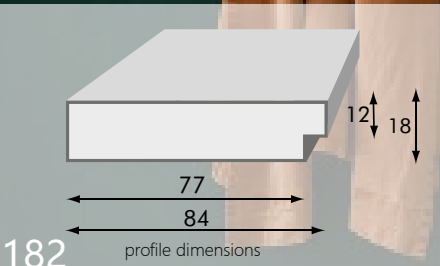

MIRROR

CANNES AU

47x127 cm

CANNES

181

profile dimensions

JYVASKYLA AP 60X148

JYVÄSKYLÄ

L 60x148 cm

JYVASKYLA JF 60X86

JYVÄSKYLÄ

S 60x86 cm

NEW

Jyvaskyla
JG

Jyvaskyla
AA

NEW

profile
dimensions

MIRROR
MARBELLA AK
37x132 cm

profile
dimensions

STANDING MIRROR
VIENNA AB
42x147 cm

VIENNA AB 42X147

VIENNA
AB

STANDING MIRROR
LISBOA
42x147 cm

LISBOA AU 42X147