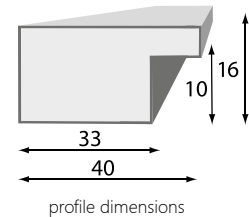

profile dimensions

LYON AG 47X147

MIRROR
LYON AG
47x147 cm

LYON

PARIS AF 47X147

PARIS

MIRROR
PARIS
47x147 cm

PARIS
AB

PARIS
AF

PARIS
AK

FLORIDA JG 32X122

FLORIDA

MIRROR
FLORIDA
32x122 cm

profile dimensions

LAHTI AA 47x127

MIRROR
LAHTI
L 47x127 cm

LAHTI AK 47X72

MIRROR
LAHTI
S 47x72 cm

Lahti
AF

Lahti
AB

Lahti
AO

Lahti
AK

LAHTI

CANNES AU 47X127

profile
dimensions

MIRROR
MARBELLA AK
37x132 cm

profile
dimensions

STANDING MIRROR
VIENNA AB
42x147 cm

VIENNA AB 42X147

VIENNA
AB

STANDING MIRROR
LISBOA
42x147 cm

LISBOA AU 42X147