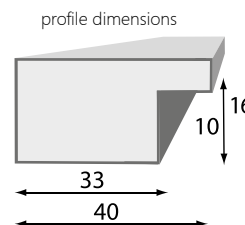

SICILIA AK 46X146

STANDING MIRROR
SICILIA
46x146 cm

Sicilia
AD

Sicilia
AO

Sicilia
AF

Sicilia
AK

Sicilia
AB

Sicilia
AJ