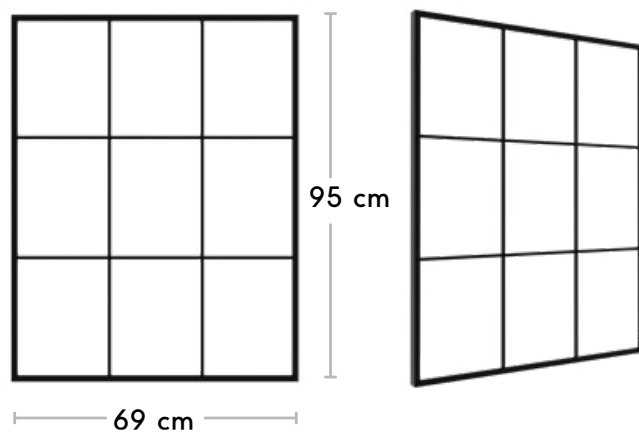

see sizes and design variants

69x95 cm

LFO1 • JAKE • 69X95

LFO2 • HARRY • 69X95

60x150 cm

LFO4 • WILLIAM • 60X150

LFO5 • CONNOR • 60X150

LFO6 • JACOB • 60X150

new format
56x148 cm

new colors

moulding

174

Jyvaskyla
m

56x148 cm

LINCOLN AK 37X142

MIRROR
LINCOLN
37x142 cm

profile
dimensions

MIRROR
MARBELLA AK
37x132 cm

profile
dimensions

STANDING MIRROR
VIENNA AB
42x147 cm

VIENNA AB 42X147

VIENNA
AB

STANDING MIRROR
LISBOA
42x147 cm

LISBOA AU 42X147

LISBOA
AU

LISBOA
AG

STANDING MIRROR
FLORENCE AU
46x146 cm

profile dimensions

FLORENCE
AU

SICILIA AK 46X146

STANDING MIRROR
SICILIA
46x146 cm

Sicilia
AD